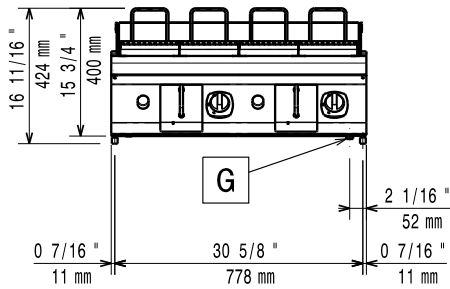

Konstruktion

- Stor arbetsyta med 930 mm djup.
- Utvändiga paneler i rostfritt stål med Scotch Brite-behandling.
- Bänkskiva i AISI 304 rostfritt stål, 2 mm tjock.
- Rät vinkel mellan enheterna för att undvika utrymmen där smuts kan tränga in.
- Alla funktionsdelar kan komma åt via produktens framsida.
- Sido- och bakpanel i AISI304 rostfritt stål.

Front

Sida

EQ = Ekvipotentia skruv
 G = Gasanslutning

Topp

Gas

Gas, effekt:	20 kW
Standardgasleverans	Town Gas
Gastyp alternativ:	
Gasintag:	1/2"

Viktig information

Yttermått, bredd	800 mm
Yttermått, djup	930 mm
Yttermått, höjd	250 mm
Nettovikt:	96 kg
Fraktvikt:	114 kg
Frakthöjd:	540 mm
Fraktbredd:	1000 mm
Fraktdjup:	900 mm
Fraktvolym:	0.49 m ³
[NOT TRANSLATED]	N9EGG