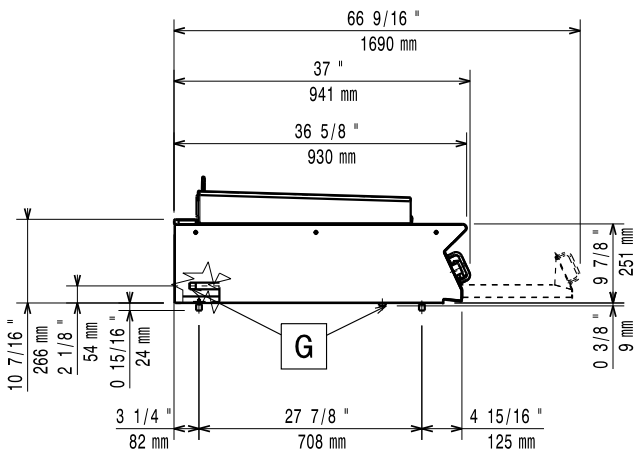

Konstruktion

- Stor arbetsyta med 930 mm djup.
- Utvändiga paneler i rostfritt stål med Scotch Brite-behandling.
- Bänkskiva i AISI 304 rostfritt stål, 2 mm tjock.
- Rät vinkel mellan enheterna för att undvika utrymmen där smuts kan tränga in.
- Alla funktionsdelar kan komma åt via produktens framsida.
- Sido- och bakpanel i AISI304 rostfritt stål.

Front

Sida

EQ = Ekvipotentia skruv
 G = Gasanslutning

Topp

Gas

Gas, effekt:	20 kW
Standardgasleverans	Town Gas
Gastyp alternativ:	
Gasintag:	1/2"

Viktig information

Yttermått, bredd	800 mm
Yttermått, djup	930 mm
Yttermått, höjd	250 mm
Nettovikt:	96 kg
Fraktvikt:	114 kg
Frakthöjd:	540 mm
Fraktbredd:	1000 mm
Fraktdjup:	900 mm
Fraktvolym:	0.49 m ³
[NOT TRANSLATED]	N9EGG